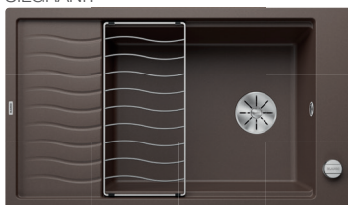

BLANCO ELON XL 8 S SILGRANIT

Szerokość szafki dolnej 80cm
Głębokość komory: 19cm

Z korkiem automatycznym

czarny	525 885	2.519 zł	2.320 zł
antracyt	524 860	2.519 zł	2.320 zł
szarość skały	524 861	2.519 zł	2.320 zł
wulkaniczny szary	527 256	2.519 zł	2.320 zł
alumetalik	524 862	2.519 zł	2.320 zł
biały	524 864	2.519 zł	2.320 zł
delikatny biały	527 073	2.519 zł	2.320 zł
tartufo	524 867	2.519 zł	2.320 zł
kawowy	524 869	2.519 zł	2.320 zł

najniższa cena brutto: 2.443 zł*

Bez korka automatycznego

czarny	525 886	2.356 zł	2.170 zł
antracyt	524 870	2.356 zł	2.170 zł
szarość skały	524 871	2.356 zł	2.170 zł
wulkaniczny szary	527 255	2.356 zł	2.170 zł
alumetalik	524 872	2.356 zł	2.170 zł
biały	524 874	2.356 zł	2.170 zł
delikatny biały	527 072	2.356 zł	2.170 zł
tartufo	524 877	2.356 zł	2.170 zł
kawowy	524 879	2.356 zł	2.170 zł

najniższa cena brutto: 2.285 zł*