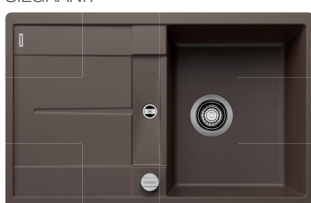

BLANCO METRA 45 S-F SILGRANIT

Szerokość szafki dolnej 45cm
Głębokość komory: 19cm

Z korkiem automatycznym

czarny	525 917	2.802 zł	2.520 zł
antracyt	519 081	2.802 zł	2.520 zł
szarość skały	519 086	2.802 zł	2.520 zł
wulkaniczny szary	527 290	2.802 zł	2.520 zł
alumetalik	519 082	2.802 zł	2.520 zł
biały	519 083	2.802 zł	2.520 zł
delikatny biały	527 107	2.802 zł	2.520 zł
kawowy	519 088	2.802 zł	2.520 zł

najniższa cena brutto: 2.802 zł*

METRA 45 S-F do montażu na równi z blatem