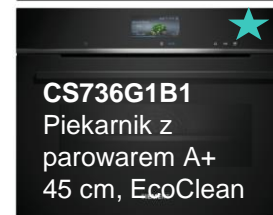

CD714GXB1 parowar
45 cm
38l
4 funkcje

CM724G1B1
Piekarnik z mikrofalą
45 cm
Czyszczenie parowe
45l, 15 funkcji

CM724G1W1
Piekarnik z mikrofalą
45 cm, 45l, 15 funkcji

Added value 2

CM776G1B1
Piekarnik z mikrofalą
45 cm
45l, 19 funkcji
Pioliza

CM776GKB1
Piekarnik z mikrofalą
45 cm Pioliza
1 x przewodnica

CS736G1B1
Piekarnik z
parowarem A+
45 cm, EcoClean

Premium

CM778GNB1B
Piekarnik z mikrofalą
45 cm, 21 funkcji
Pioliza, termosonda
1 przewodnica