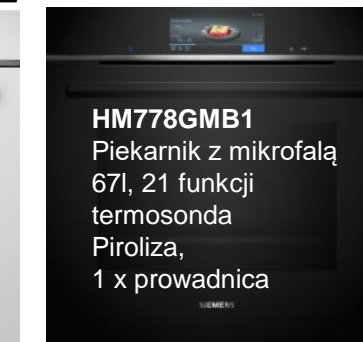

*Alexa Amazon

Asortyment studyjny

Piekarniki pełnowymiarowe

Added value 1

Added value 2

Premium

Asortyment studyjny

Urządzenia kompaktowe, kuchenki mikrofalowe

iQ700

Added value 1

BF722L1W1
Lewostronnie
otwierana 21l

BE732L1B1
Lewostronnie
otwierana 21l

BE732R1B1
Prawostronnie
otwierana 21l

CB734G1B1
Piekarnik
A+, 45 cm
47l, 11 funkcji
EcoClean tylna
ścianka

CE732GXB1
Kuchenka mikrofalowa
45 cm
36l, grill