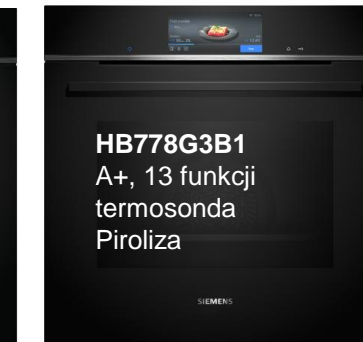

*Alexa Amazon

Asortyment studyjny

Piekarniki pełnowymiarowe

Added value 1

Added value 2

Premium

Asortyment studyjny

Urządzenia kompaktowe, kuchenki mikrofalowe

iQ700

Added value 1

BF722L1W1
Lewostronnie
otwierana 21l

BE732L1B1
Lewostronnie
otwierana 21l

BE732R1B1
Prawostronnie
otwierana 21l

CB734G1B1
Piekarnik
A+, 45 cm
47l, 11 funkcji
EcoClean tylna
ścianka

CE732GXB1
Kuchenka mikrofalowa
45 cm
36l, grill