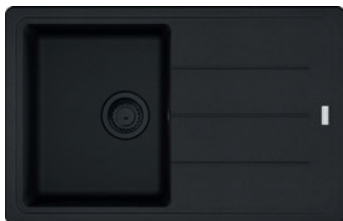

### Basis BFG 611-78

wymiary zewnętrzne 78 x 50 cm  
głębokość komory 20 cm  
w komplecie zestaw odpływowy  
z korkiem zatyczkowym, czarny mat

● czarny mat  
114.0693.557  
cena katalogowa 1 139,00 zł

zlewozmywak wbudowywany