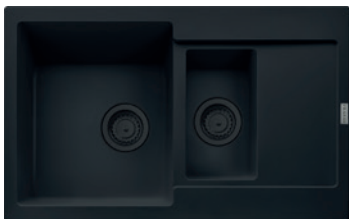

## Maris MRG 651-78

zlewozmywak wbudowywany

wymiary zewnętrzne 78 x 50 cm  
głębokość komór 20 cm/13 cm  
w komplecie zestaw odpływowy  
z korkiem zatyczkowym, czarny mat

● czarny mat

114.0693.532

cena promocyjna 1 369,00 zł