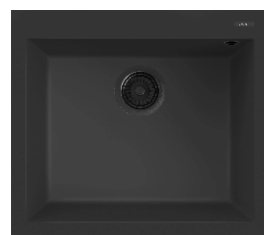

QUADRA 105 montaż podwieszany

+

bateria C02 kolor G40 Nero

+

rolmata czarna

~~2.547 zł~~
2.099 zł
cena kompletu

QUADRA 105 montaż wpuszczany

+