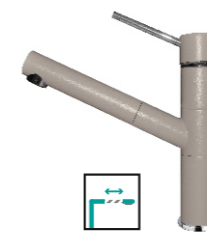

Sugerowane ceny detaliczne kompletów:
zlewozmywak z materiału Granitek + bateria.

**Dopłata do materiału Keratek Plus
wynosi 400 zł.**

C01

wykończenia baterii:
chrom, G40, G62, G68

C02

wykończenia baterii:
chrom, G40, G62, G68